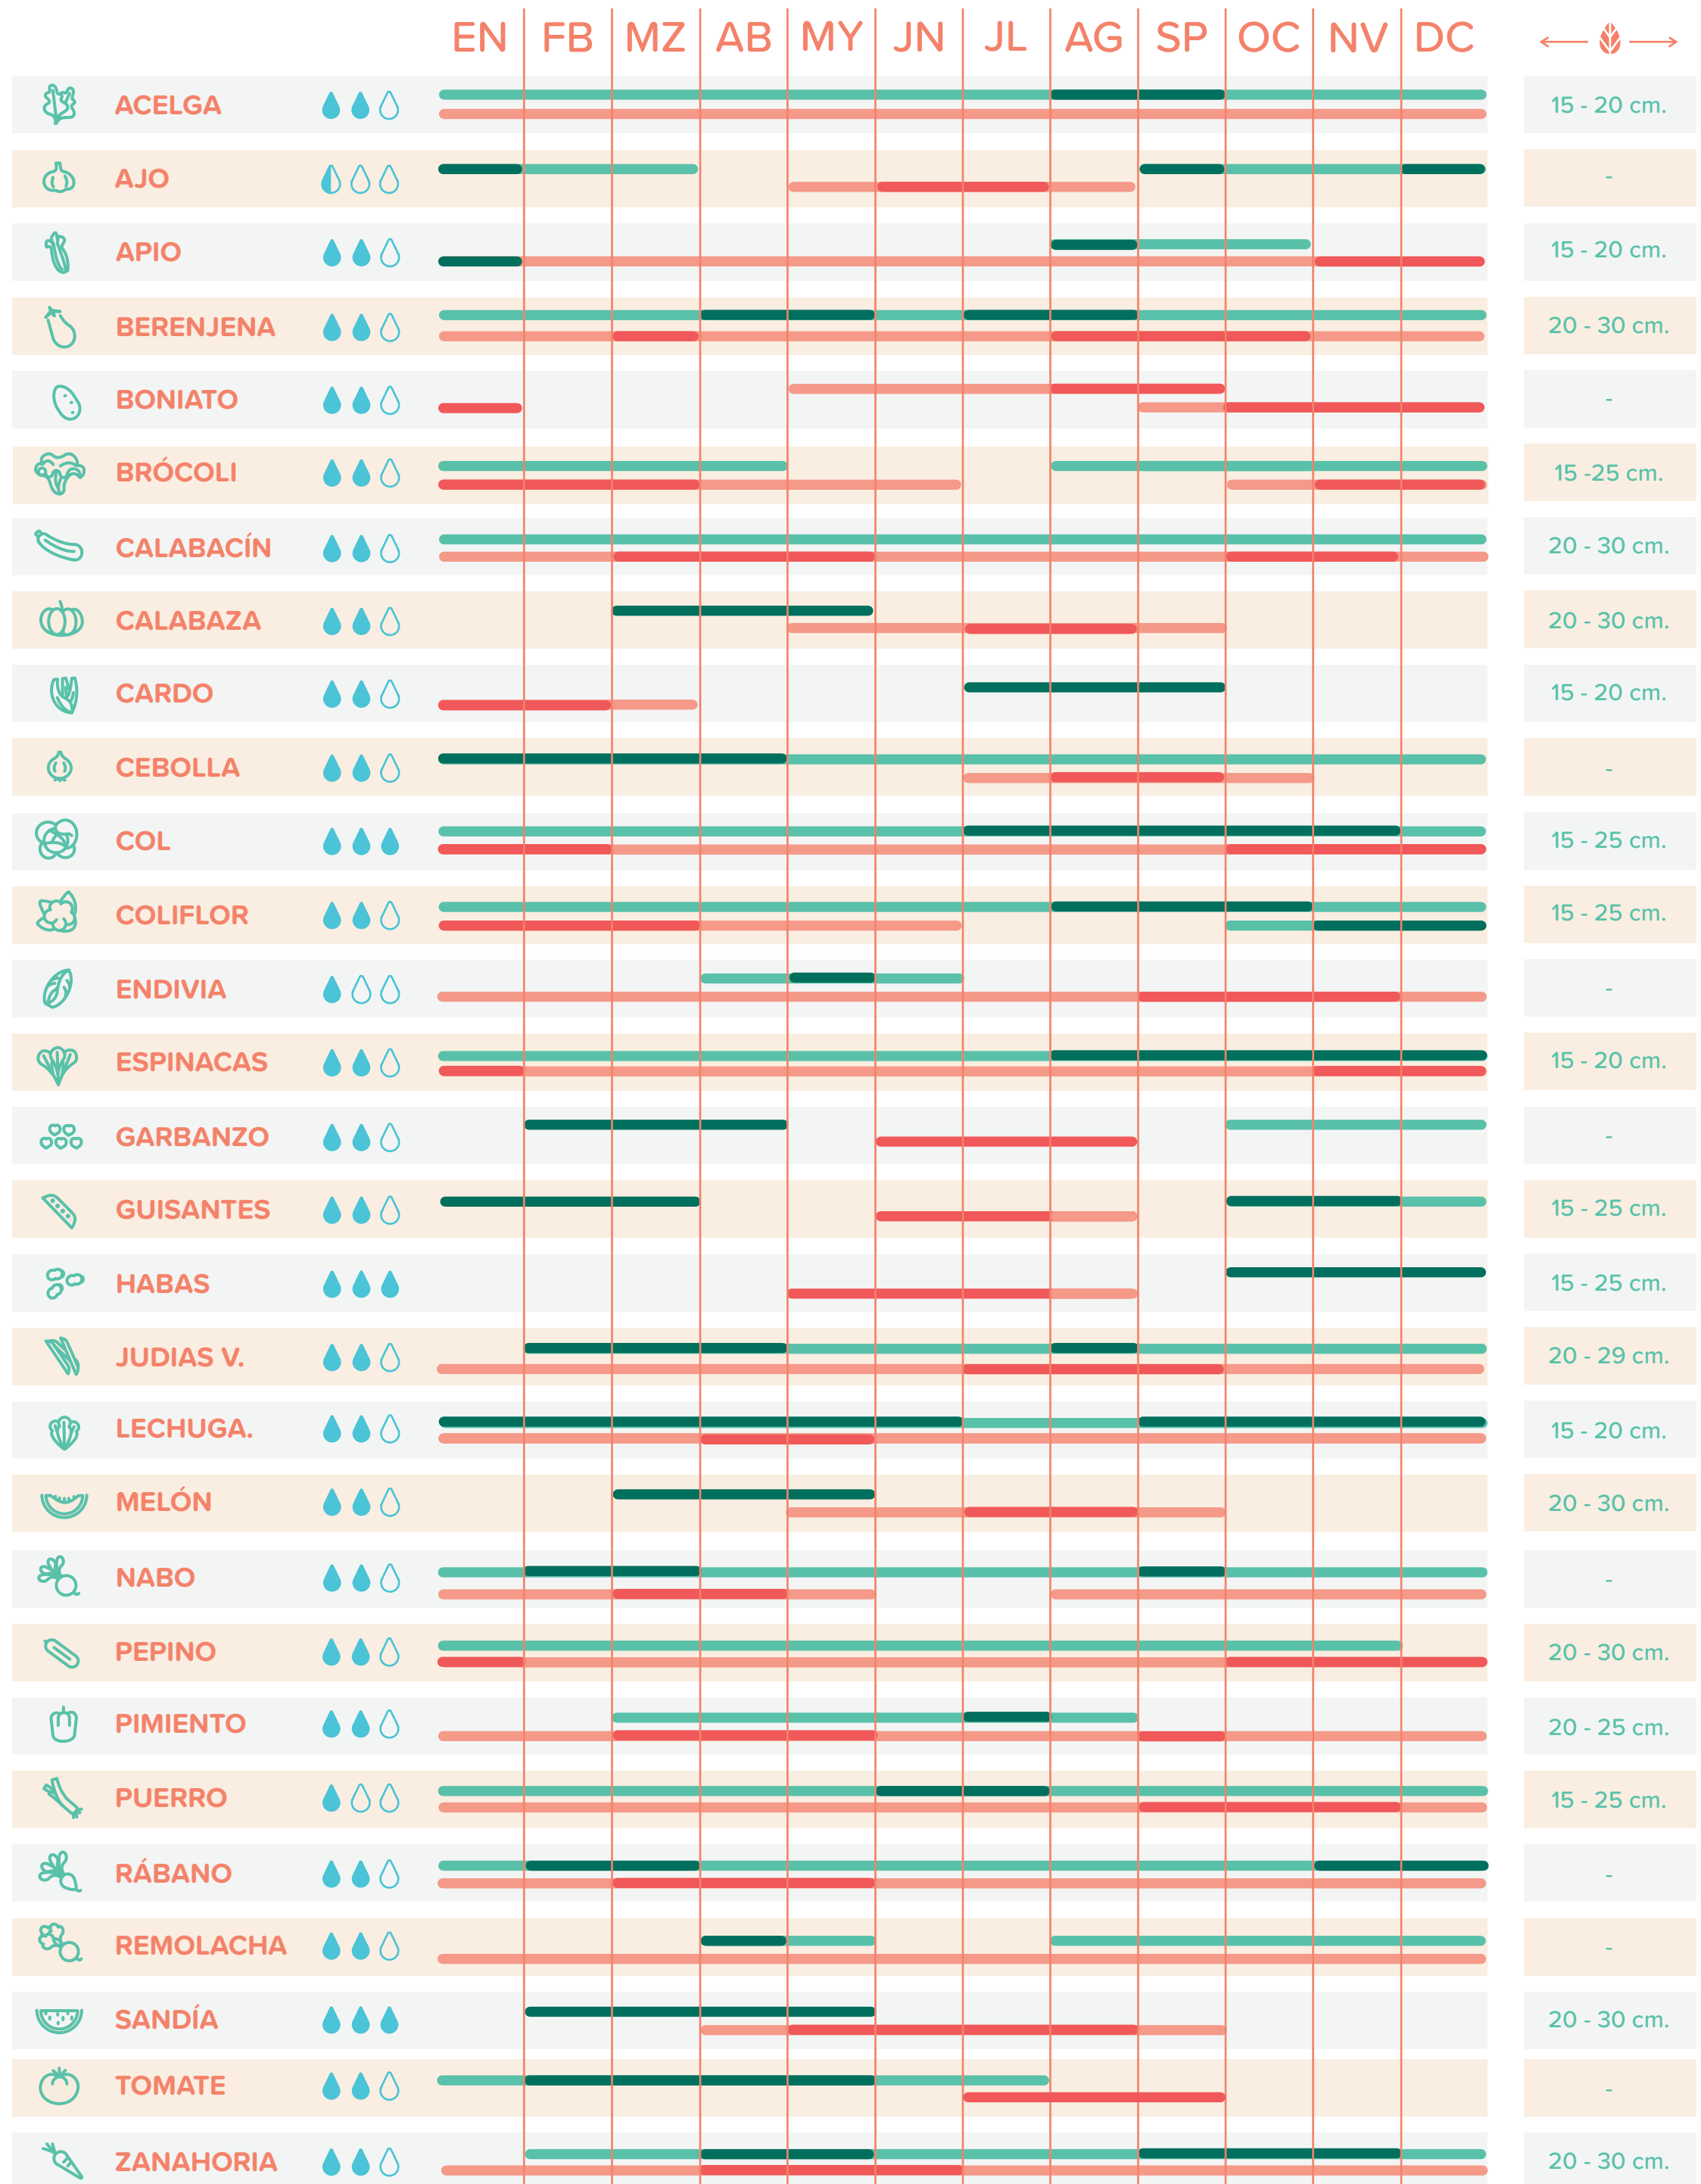

CALENDARIO DE SIEMBRA | Hortalizas

● Riego
 ○ Siembra
 ◐ Mayor índice de siembra
 ○ Cosecha
 ◐ Mayor índice de cosecha

CALENDARIO DE SIEMBRA | Frutales

Siembra

Mayor índice de siembra

Cosecha

Mayor índice de cosecha