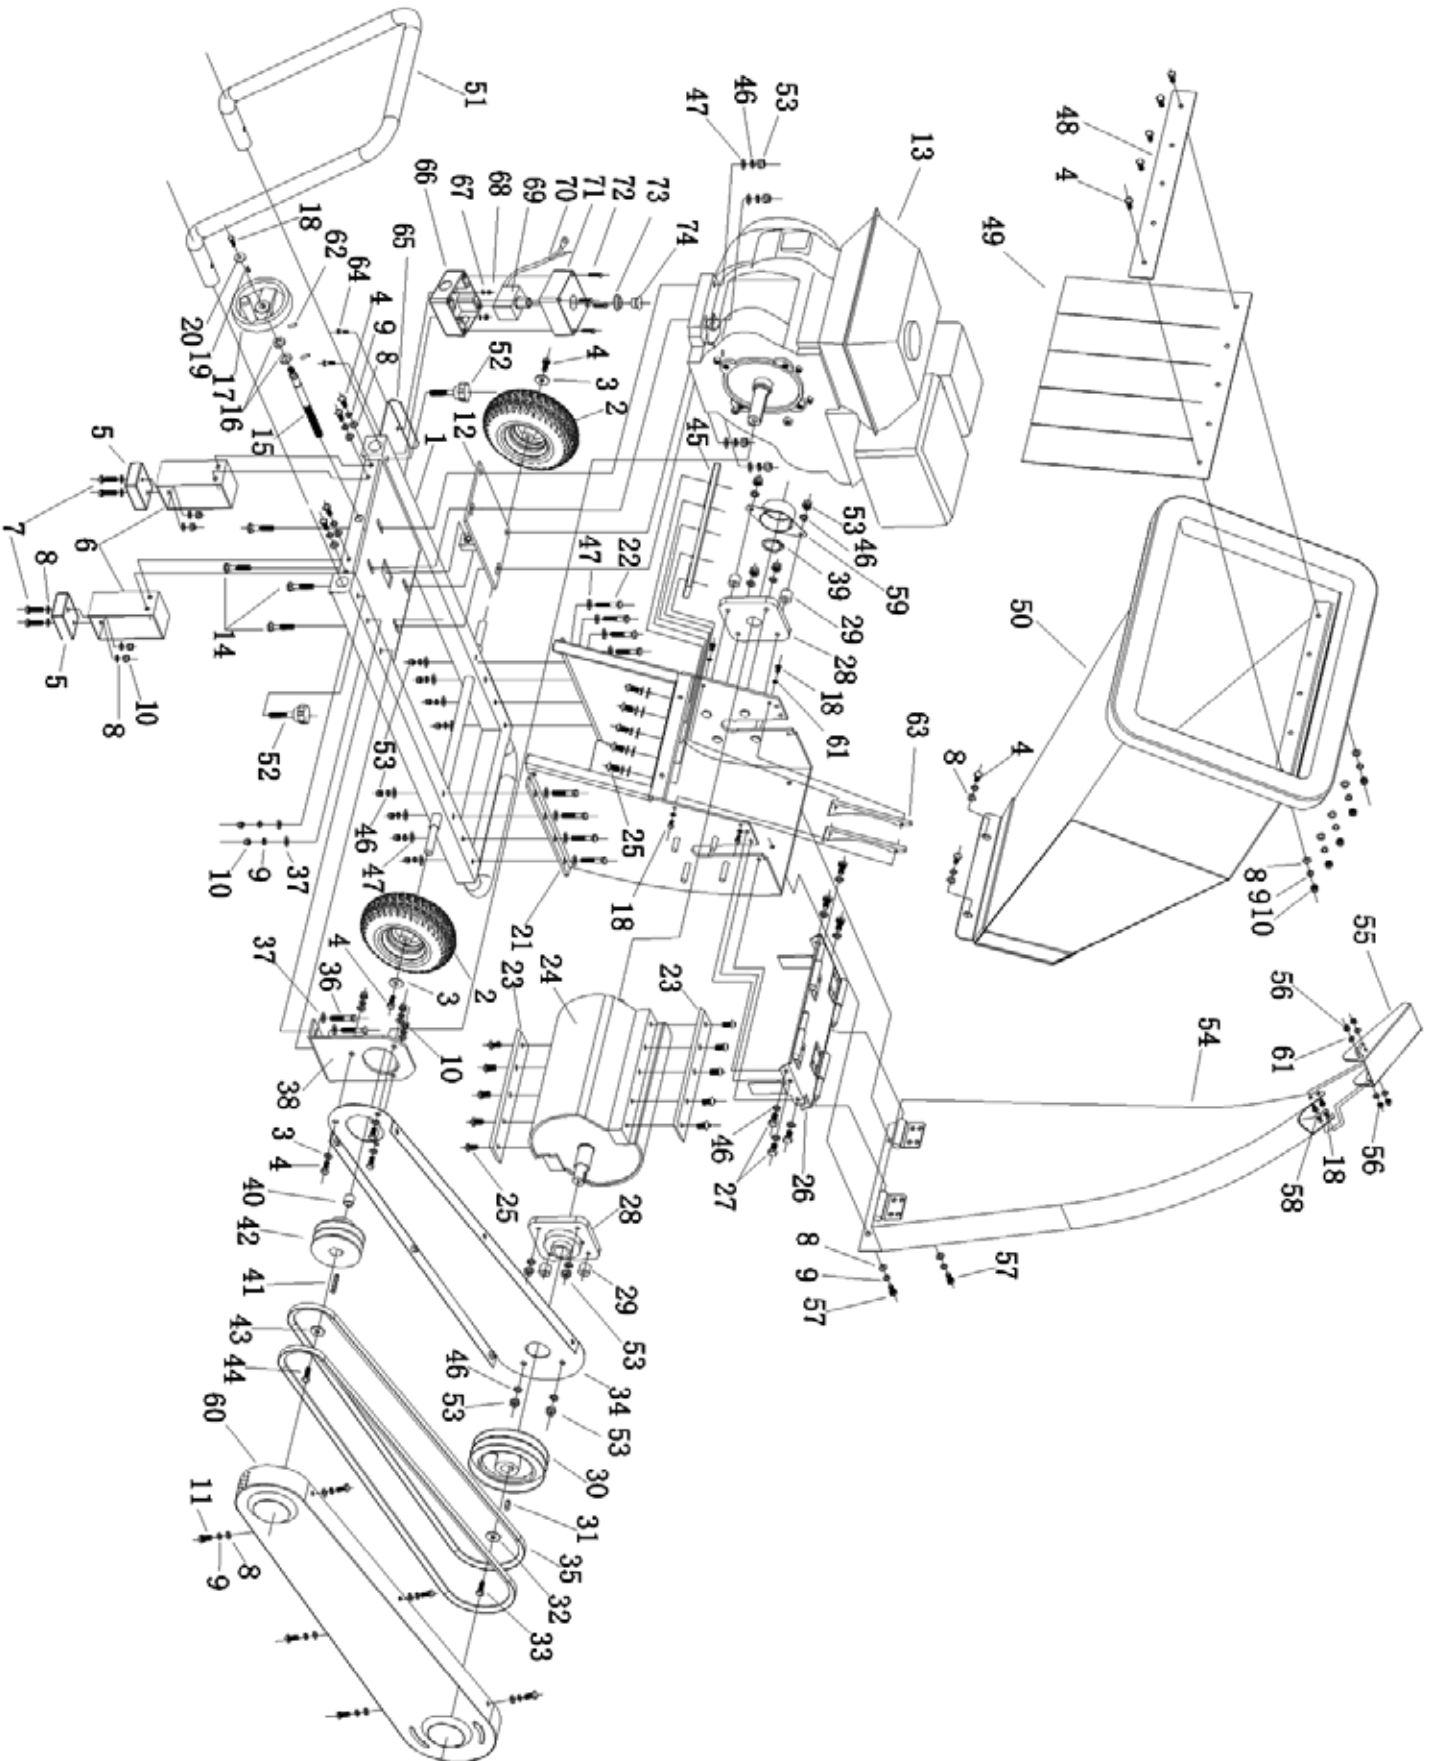

MARCA

MODELO

CHIPPER 880 G

Categoría producto: BIOTRITURADOR
Grupo producto: GASOLINA
Cilindrada: 196 cc.

Versión: 1.0
Publicación: 02-15

FIG 1

FIG.1 CHIPPER 880 G

Nº	Nº Ref.	Descripción	Ud.	Nº	Nº Ref.	Descripción	Ud.
1	78880G-1	Soporte base	1	35	78880G-35	Correa	2
2	78880G-2	Rueda	2	36	78880G-36	Tornillo M8x65	2
3	78880G-3	Arandela rueda	5	37	78880G-37	Arandela	4
4	78880G-4	Tornillo rueda M8x20	16	38	78880G-38	Soporte	1
5	78880G-5	Tapa soporte	2	39	78880G-39	Anillo	1
6	78880G-6	Soporte	2	40	78880G-40	Casquillo	1
7	78880G-7	Tornillo M8x30	4	41	78880G-41	Chaveta	1
8	78880G-8	Arandela	33	42	78880G-42	Polea	1
9	78880G-9	Arandela	24	43	78880G-43	Arandela	1
10	78880G-10	Tuerca M8	20	44	78880G-44	Tornillo polea	1
11	78880G-11	Tornillo M8x16	7	45	78880G-45	Pletina	1
12	78880G-12	Placa	1	46	78880G-46	Arandela	31
13	78880G-13	Motor	1	47	78880G-47	Arandela	25
14	78880G-14	Tornillo M10x50	4	48	78880G-48	Pletina	1
15	78880G-15	Eje volante	1	49	78880G-49	Tapa goma	1
16	78880G-16	Arandela	2	50	78880G-50	Tolva	1
17	78880G-17	Volante tensor	1	51	78880G-51	Asidero	1
18	78880G-18	Tornillo M6x12	5	52	78880G-52	Tornillo pomo	2
19	78880G-19	Chaveta	1	53	78880G-53	Tuerca	20
20	78880G-20	Arandela	1	54	78880G-54	Tubo salida	1
21	78880G-21	Carcasa cuerpo	1	55	78880G-55	Deflector salida	1
22	78880G-22	Tornillo M10x65	8	56	78880G-56	Tuerca M6	4
23	78880G-23	Cuchilla	2	57	78880G-57	Tornillo M8x12	2
24	78880G-24	Soporte cuchillas	1	58	78880G-58	Tornillo M6x12	2
25	78880G-25	Tornillo cuchilla M10x20	15	59	78880G-59	Capuchón	1
26	78880G-26	Tapa	1	60	78880G-60	Tapa correas	1
27	78880G-27	Tornillo M10x16	8	61	78880G-61	Arandela	4
28	78880G-28	Placa	2	62	78880G-62	Pasador	2
29	78880G-29	Casquillo	15	63	78880G-63	Placa	2
30	78880G-30	Polea	1	64	78880G-64	Tornillo M5x12	2
31	78880G-31	Chaveta	8	65	78880G-65	Placa	1
32	78880G-32	Arandela	2	66	78880G-66	Caja interruptor	1
33	78880G-33	Tornillo M10x20	4	67	78880G-67	Arandela	2
34	78880G-34	Placa correas	1	68	78880G-68	Tuerca M5	2